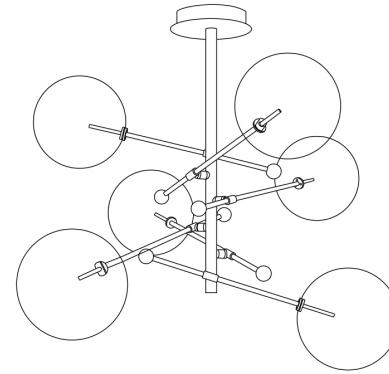

EXTENSION RODS