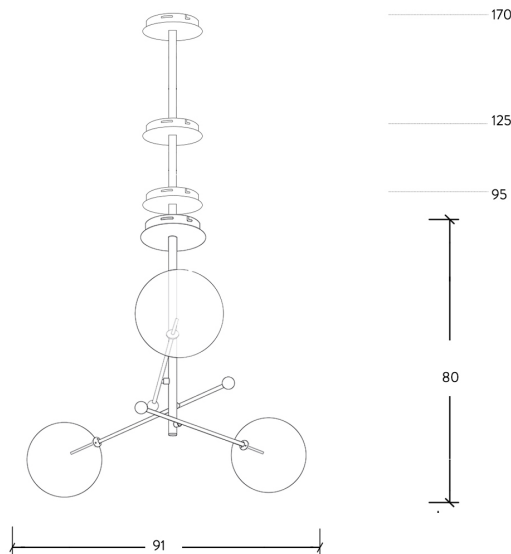

RD15 3 ARMS CHANDELIER

B079

EXTENSION RODS