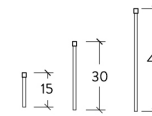

EXTENSION RODS