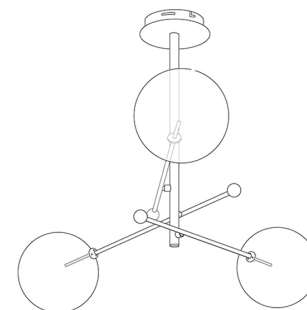

RD15 3 ARMS CHANDELIER

B079

EXTENSION RODS