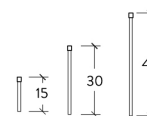

RD15 3 ARMS CHANDELIER

B079

EXTENSION RODS