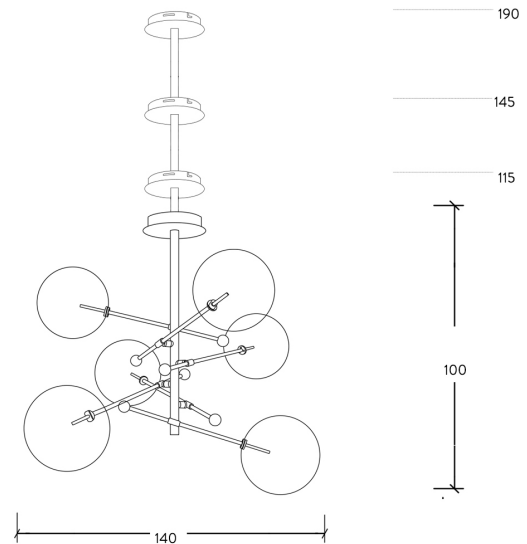

EXTENSION RODS