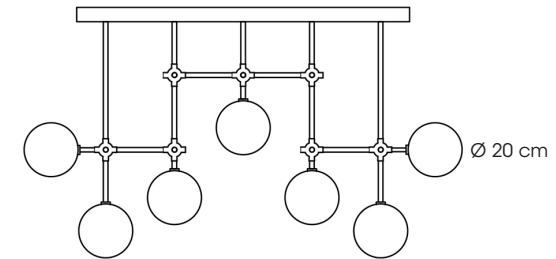

EXTENSION RODS

Woontheater Zuid | Kloosterstraat 14, 2000 Antwerpen | karen@woontheater.be | 0032 (0) 486 33 13 71

Visit share and like on: www.woontheater.be | [f](#) Facebook | [p](#) Pinterest | [i](#) Instagram: @woontheaterzuid